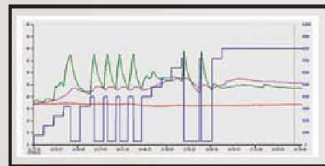

COVER'S STM-3030S/3030SR

攜帶式精密主軸溫升跑合監控儀

主軸跑合監控儀總成

跑合參數設定面板

主軸溫升曲線記錄圖

007攜帶式手提箱

監控主軸之感溫線 (K-TYPE)

KeyPro & USB to RS232 轉換接頭

聯結電腦之通訊線

控制變頻器之訊號線

電源線

產品特色：

1. 攜帶方便操作簡單,可確實監控/保障主軸之性能。
2. 智慧型跑合程序控制,提供最專業的主軸性能跑合/檢測。
3. 人性化之主軸溫升曲線記錄圖及數值表,可便捷/精確判別主軸的相關性能。
4. 具備溫度Sensor自我檢知功能,當監控過程中發生Sensor異常時,系統會自動警報。
5. 具安全跑合設計功能,當遇突發性或病毒引發之電腦當機時,都不會影響執行中的跑合程序。
6. 在任何時刻發生電腦異常當機,系統仍會將所有跑合程序完成,但當機以後之紀錄無法保存。
7. 可提供繁體中文.簡體中文.英文3種程式安裝環境,以及監控作業之操作介面。